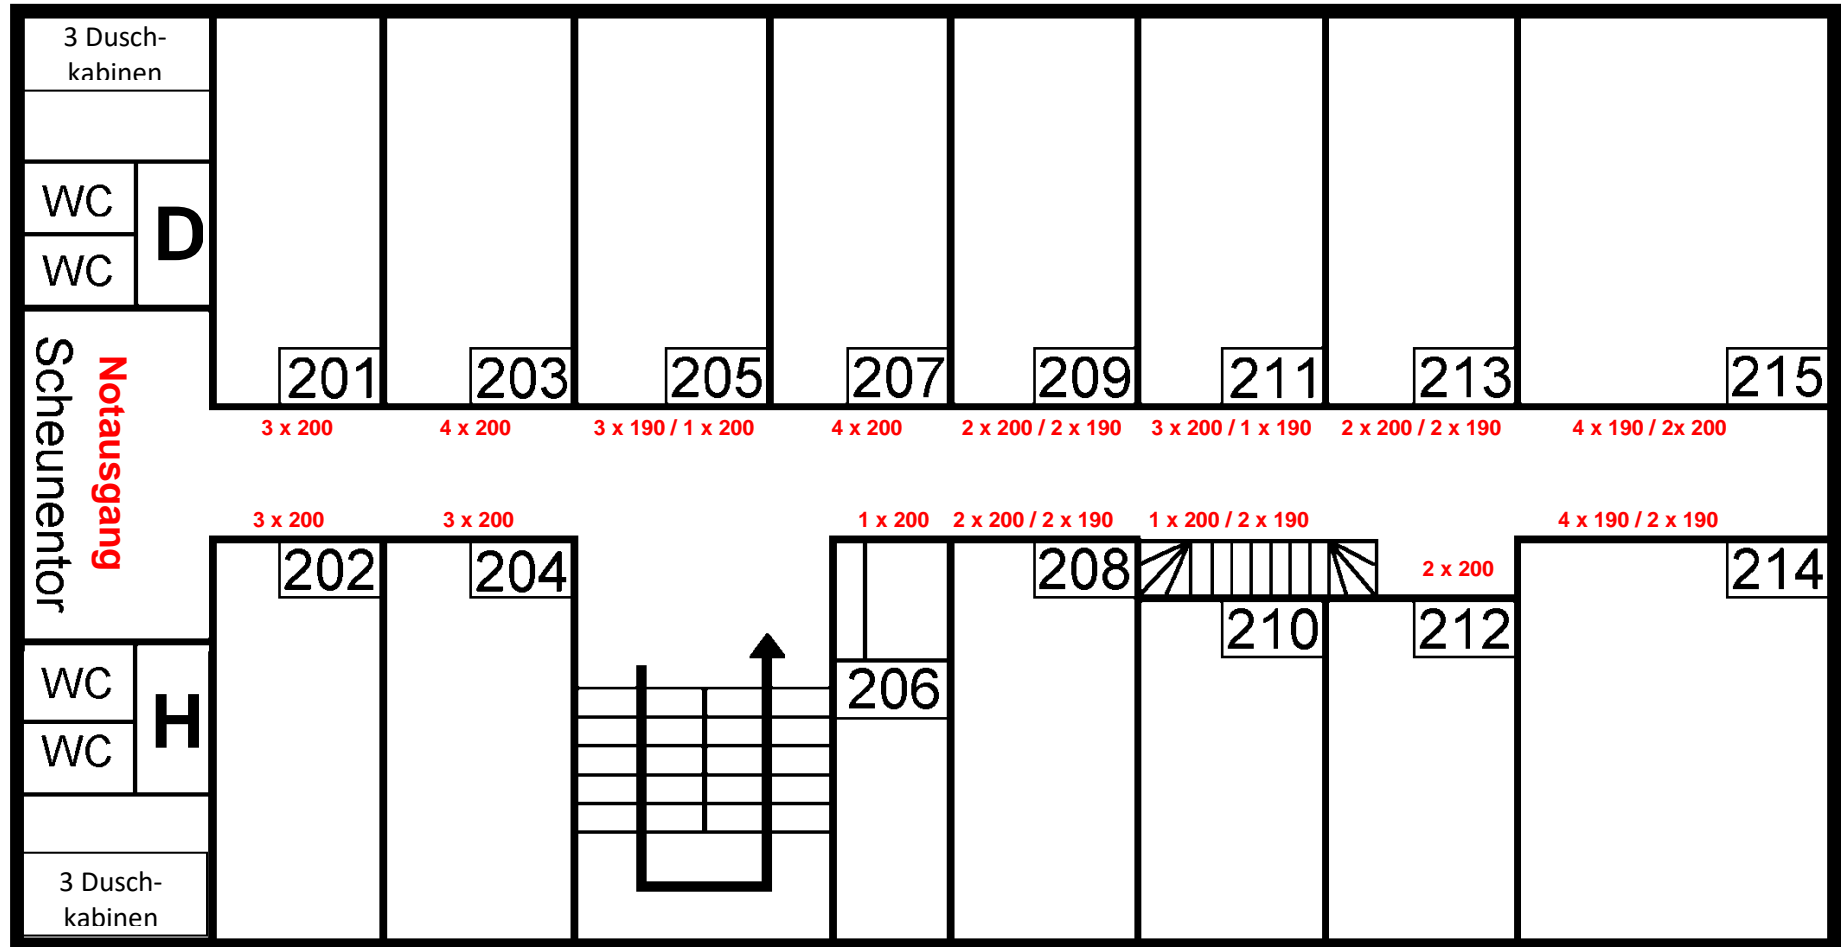

# Dachgeschoss

Schwarzwaldheim  
Thomas Morus

Bettenzahl    3                    4                    4                    4                    4                    4                    4                    6

Bettenzahl    3                    3                    1                    4                    3                    2                    6

Zimmer 212 ist für das Leitungsteam geeignet (Arbeitstisch / großer Schrank).